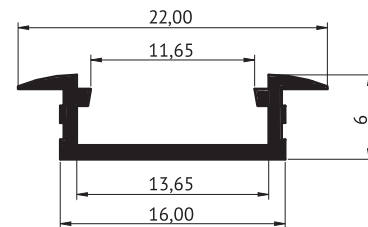

Juego tapas blancas **TME-B** (bolsa 1 unidad con agujero y otra sin agujero) Cód. 1200001011

Juego tapas negras **TME-N** (bolsa 2 unidades sin agujero) Cód. 1200001037

Características

- Perfil para instalación empotrable
- Aleación de aluminio 6063 T5
- Fabricado en Europa
- Perfil estándar en acabado anodizado
- Difusor de policarbonato de alta calidad
- Longitudes estándar de 3m, 2m y 1m
- Posibilidad de corte a medida e inglete
- Fijación directa mediante atornillado, pegado o mediante piezas de fijación metálicas o plásticas
- Tapas de plástico con y sin agujero
- Difusores con diferentes aperturas de 60°-120°
- Apto para tiras de led de 10mm de anchura
- Puntos no visibles con tira de 420led/m (pág. 14)

Dimensiones

Tipos de anclaje

Anclaje plástico **AP-SL**
 Cód. 1200002005
 Fijación mediante "click"

Tipos de difusores (fijación "click")

Apertura 60°

Blanco **DB60-1** (1m) Cód. 1200000100
 Blanco **DB60-2** (2m) Cód. 2200000100
 Blanco **DB60-3** (3m) Cód. 3200000100
 Transparente **DT60-1** (1m) Cód. 1200000101
 Transparente **DT60-2** (2m) Cód. 2200000101
 Transparente **DT60-3** (3m) Cód. 3200000101

Apertura 120° (Estándar)

Blanco **DB120-1** (1m) Cód. 1200000104
 Blanco **DB120-2** (2m) Cód. 2200000104
 Blanco **DB120-3** (3m) Cód. 3200000104
 Transparente **DT120-1** (1m) Cód. 1200000105
 Transparente **DT120-2** (2m) Cód. 2200000105
 Transparente **DT120-3** (3m) Cód. 3200000105