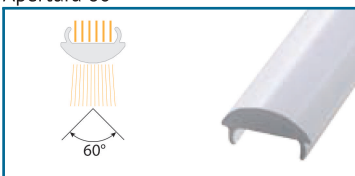

Juego tapas blancas **TME-B** (bolsa 1 unidad con agujero y otra sin agujero) Cód. 1200001011

Juego tapas negras **TME-N** (bolsa 2 unidades sin agujero) Cód. 1200001037

Características

- Perfil para instalación empotrable
- Aleación de aluminio 6063 T5
- Fabricado en Europa
- Perfil estándar en acabado anodizado
- Difusor de policarbonato de alta calidad
- Longitudes estándar de 3m, 2m y 1m
- Posibilidad de corte a medida e inglete
- Fijación directa mediante atornillado, pegado o mediante piezas de fijación metálicas o plásticas
- Tapas de plástico con y sin agujero
- Difusores con diferentes aperturas de 60°-120°
- Apto para tiras de led de 10mm de anchura
- Puntos no visibles con tira de 420led/m (pág. 14)

Dimensiones

Tipos de anclaje

Anclaje plástico **AP-SL**
 Cód. 1200002005
 Fijación mediante "click"

Tipos de difusores (fijación "click")

Apertura 60°

Blanco **DB60-1** (1m) Cód. 1200000100
 Blanco **DB60-2** (2m) Cód. 2200000100
 Blanco **DB60-3** (3m) Cód. 3200000100
 Transparente **DT60-1** (1m) Cód. 1200000101
 Transparente **DT60-2** (2m) Cód. 2200000101
 Transparente **DT60-3** (3m) Cód. 3200000101

Apertura 120° (Estándar)

Blanco **DB120-1** (1m) Cód. 1200000104
 Blanco **DB120-2** (2m) Cód. 2200000104
 Blanco **DB120-3** (3m) Cód. 3200000104
 Transparente **DT120-1** (1m) Cód. 1200000105
 Transparente **DT120-2** (2m) Cód. 2200000105
 Transparente **DT120-3** (3m) Cód. 3200000105