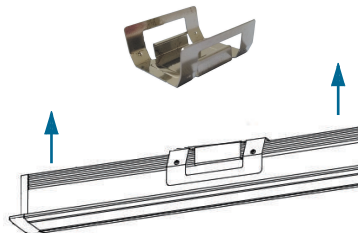

Juego tapas blancas **TEL-B** (bolsa 1 unidad con agujero y otra sin agujero) Cód. 1200001013

Juego tapas negras **TEL-N** (bolsa 2 unidades sin agujero) Cód. 1200001045

Características

- Perfil para instalación empotrable
- Aleación de aluminio 6063 T5
- Fabricado en Europa
- Perfil estándar en acabado anodizado
- Longitudes estándar de 3m, 2m y 1m
- Posibilidad de corte a medida e inglete
- Fijación directa mediante atornillado, pegado o mediante piezas de fijación metálicas o plásticas
- Tapas de plástico con y sin agujero
- Difusores con diferentes aperturas de 60°-120°
- Apto para tiras de led de 10mm, IP65 e IP67
- Puntos no visibles con tira 120led/m

Dimensiones

Anclaje metálico **AM-SL**

Anclaje plástico **AP-SL**

Anclaje metálico **AM-EL**

Tipos de anclaje

Anclaje metálico **AM-SL**
 Cód. 1200002004
 Fijación "click"

Anclaje plástico **AP-SL**
 Cód. 1200002005
 Fijación "click"

Anclaje metálico **AM-EL**
 Cód. 1200002037
 Fijación para techo o pladur "click"

Tipos de difusores (fijación "click")

Apertura 60°

Blanco **DB60-1** (1m) Cód. 1200000100
 Blanco **DB60-2** (2m) Cód. 2200000100
 Blanco **DB60-3** (3m) Cód. 3200000100

Transparente **DT60-1** (1m) Cód. 1200000101
 Transparente **DT60-2** (2m) Cód. 2200000101
 Transparente **DT60-3** (3m) Cód. 3200000101

Apertura 120° (Estándar)

Blanco **DB120-1** (1m) Cód. 1200000104
 Blanco **DB120-2** (2m) Cód. 2200000104
 Blanco **DB120-3** (3m) Cód. 3200000104