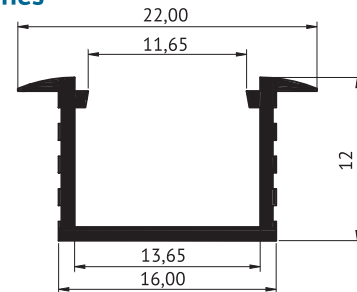

Dimensiones