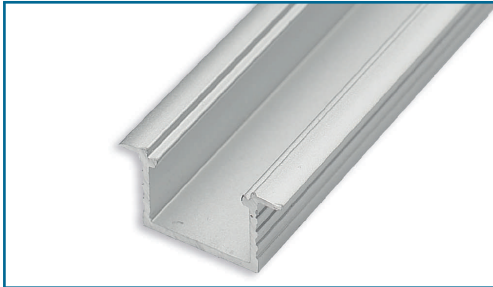

Perfil de aluminio para tiras de led (Instalación empotrable)

Perfil aluminio anodizado **EMP LINE1** (1m) Cód. 1200000014
 Perfil aluminio anodizado **EMP LINE2** (2m) Cód. 2200000014
 Perfil aluminio anodizado **EMP LINE3** (3m) Cód. 3200000014

Perfil aluminio lacado blanco **EMP LINE1-B** (1m) Cód. 1200000015
 Perfil aluminio lacado blanco **EMP LINE2-B** (2m) Cód. 2200000015
 Perfil aluminio lacado blanco **EMP LINE3-B** (3m) Cód. 3200000015

Perfil aluminio lacado negro **EMP LINE1-N** (1m) Cód. 1200000039
 Perfil aluminio lacado negro **EMP LINE2-N** (2m) Cód. 2200000039

Juego tapas color gris **TEL** (bolsa 1 unidad con agujero y otra sin agujero) Cód. 1200001012

Juego tapas blancas **TEL-B** (bolsa 1 unidad con agujero y otra sin agujero) Cód. 1200001013

Juego tapas negras **TEL-N** (bolsa 2 unidades sin agujero) Cód. 1200001045

Características

- Perfil para instalación empotrable
- Aleación de aluminio 6063 T5
- Fabricado en Europa
- Perfil estándar en acabado anodizado
- Longitudes estándar de 3m, 2m y 1m
- Posibilidad de corte a medida e inglete
- Fijación directa mediante atornillado, pegado o mediante piezas de fijación metálicas o plásticas
- Tapas de plástico con y sin agujero
- Difusores con diferentes aperturas de 60°-120°
- Apto para tiras de led de 10mm, IP65 e IP67
- Puntos no visibles con tira 120led/m