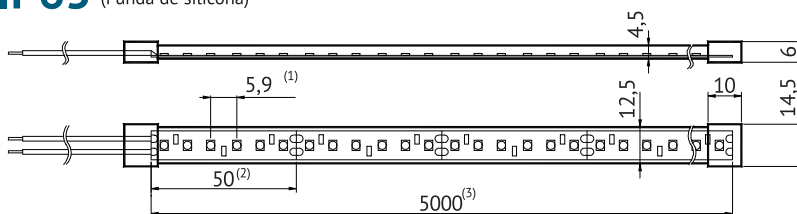

Tira de LED 1800K (Ámbar) especial para decoración

CARACTERÍSTICAS

- Led 2835
- Ángulo de apertura 120°
- IRC > 80
- Alimentación 24Vdc
- Dimable (PWM)
- PCB doble cara
- Flexible y recortable
- Rollos de 5m
- Vida útil: 50.000h
- ta: -20°C... +40°C
- tc: 60°C

12 W/m

24V

APLICACIONES

- Iluminación Indirecta
- Señalización
- Publicidad

NORMATIVA

- EN 62031
- EN 62471
- RoHS

Datos técnicos

Referencia	Código	Color de la luz	lm/m	lm/W	LED/m	Grado IP
LN-12-1800-24V	1100000902	Blanco cálido 1800K	1260	105	160	20
LN-12-1800-24V-65	1100000903	Blanco cálido 1800K	1260	105	160	65

Rango de tolerancia de la potencia y lm/m: ±10%

Dimensiones

IP20 (Posibilidad de suministro en rollos de 50m)

IP65 (Funda de silicona)

(1) Distancia entre LED.

(2) Distancia entre puntos de corte (cada 8 LED).

(3) Rollo de 5m suministrado con cables de 20cm. Adhesivo 3M óptimo para pegar sobre superficies lisas.