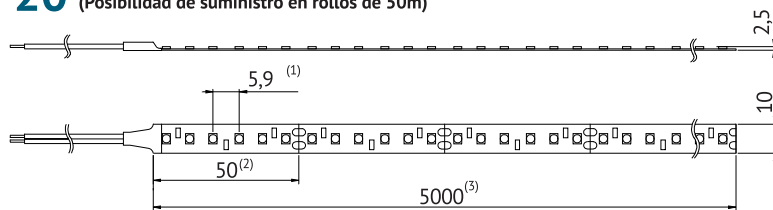

Tira de LED 1800K (Ámbar) especial para decoración

CARACTERÍSTICAS

- Led 2835
- Ángulo de apertura 120°
- IRC > 80
- Alimentación 24Vdc
- Dimable (PWM)
- PCB doble cara
- Flexible y recortable
- Rollos de 5m
- Vida útil: 50.000h
- ta: -20°C... +40°C
- tc: 60°C

12 W/m

24V

APLICACIONES

- Iluminación Indirecta
- Señalización
- Publicidad

NORMATIVA

- EN 62031
- EN 62471
- RoHS

Datos técnicos

Referencia	Código	Color de la luz	lm/m	lm/W	LED/m	Grado IP
LN-12-1800-24V	1100000902	Blanco cálido 1800K	1260	105	160	20
LN-12-1800-24V-65	1100000903	Blanco cálido 1800K	1260	105	160	65

Rango de tolerancia de la potencia y lm/m: ±10%

Dimensiones

IP20 (Posibilidad de suministro en rollos de 50m)

IP65 (Funda de silicona)

(1) Distancia entre LED.

(2) Distancia entre puntos de corte (cada 8 LED).

(3) Rollo de 5m suministrado con cables de 20cm. Adhesivo 3M óptimo para pegar sobre superficies lisas.