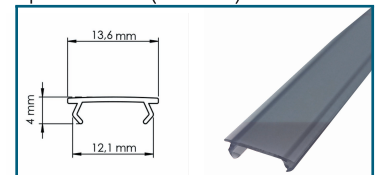

Apertura 120° (Estándar)

Negro **DN120-1** (1m) Cód. 1200000118
Negro **DN120-2** (2m) Cód. 2200000118
Negro **DN120-3** (3m) Cód. 3200000118