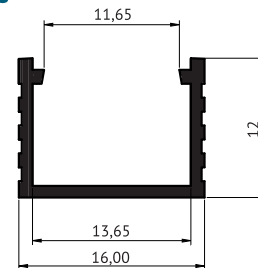

Dimensiones

Tipos de anclaje

Anclaje metálico **AM-SL**
Cód. 1200002004
Fijación mediante "click"

Anclaje plástico **AP-SL**
Cód. 1200002005
Fijación mediante "click"