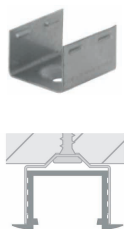

Perfil aluminio lacado blanco **EMP LINE1-B** (1m) Cód. 1200000015
 Perfil aluminio lacado blanco **EMP LINE2-B** (2m) Cód. 2200000015
 Perfil aluminio lacado blanco **EMP LINE3-B** (3m) Cód. 3200000015
 Perfil aluminio lacado negro **EMP LINE1-N** (1m) Cód. 1200000039
 Perfil aluminio lacado negro **EMP LINE2-N** (2m) Cód. 2200000039
 Perfil aluminio lacado negro **EMP LINE3-N** (3m) Cód. 3200000039

Juego tapas color gris **TEL** (bolsa 1 unidad con agujero y otra sin agujero) Cód. 1200001012

Juego tapas blancas **TEL-B** (bolsa 1 unidad con agujero y otra sin agujero) Cód. 1200001013

Juego tapas negras **TEL-N** (bolsa 2 unidades sin agujero) Cód. 1200001045

Características

- Perfil para instalación empotrable
- Aleación de aluminio 6063 T5
- Fabricado en Europa
- Perfil estándar en acabado anodizado
- Longitudes estándar de 3m, 2m y 1m
- Posibilidad de corte a medida e inglete
- Fijación directa mediante atornillado, pegado o mediante piezas de fijación metálicas o plásticas
- Tapas de plástico con y sin agujero
- Difusores con diferentes aperturas de 60°-120°
- Apto para tiras de led de 10mm, IP65 e IP67
- Puntos no visibles con tira 120led/m

Dimensiones

Anclaje metálico **AM-SL**

Anclaje plástico **AP-SL**

Anclaje metálico **AM-EL**

Tipos de anclaje

Anclaje metálico **AM-SL**
 Cód. 1200002004
 Fijación "click"

Anclaje plástico **AP-SL**
 Cód. 1200002005
 Fijación "click"