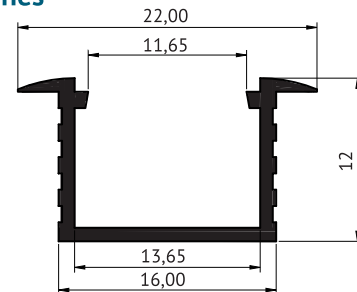

Dimensiones