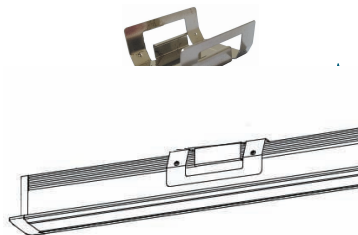

Características

- Perfil para instalación empotrable
- Aleación de aluminio 6063 T5
- Fabricado en Europa
- Perfil estándar en acabado anodizado
- Longitudes estándar de 3m, 2m y 1m
- Posibilidad de corte a medida e inglete
- Fijación directa mediante atornillado, pegado o mediante piezas de fijación metálicas o plásticas
- Tapas de plástico con y sin agujero
- Difusores con diferentes aperturas de 60°-120°
- Apto para tiras de led de 10mm, IP65 e IP67
- Puntos no visibles con tira 120led/m

Dimensiones

Anclaje metálico **AM-SL**

Anclaje plástico **AP-SL**

Anclaje metálico **AM-EL**

Tipos de anclaje

Anclaje metálico **AM-SL**
 Cód. 1200002004
 Fijación "click"

Anclaje plástico **AP-SL**
 Cód. 1200002005
 Fijación "click"

Anclaje metálico **AM-EL**
 Cód. 1200002037
 Fijación para techo o pladur "click"

Tipos de difusores (fijación "click")

Apertura 60°

Blanco **DB60-1** (1m) Cód. 1200000100
 Blanco **DB60-2** (2m) Cód. 2200000100
 Blanco **DB60-3** (3m) Cód. 3200000100
 Transparente **DT60-1** (1m) Cód. 1200000101
 Transparente **DT60-2** (2m) Cód. 2200000101
 Transparente **DT60-3** (3m) Cód. 3200000101

Apertura 120° (Estándar)

Opal **DB120-1** (1m) Cód. 1200000104
 Opal **DB120-2** (2m) Cód. 2200000104
 Opal **DB120-3** (3m) Cód. 3200000104
 Transparente **DT120-1** (1m) Cód. 1200000105
 Transparente **DT120-2** (2m) Cód. 2200000105
 Transparente **DT120-3** (3m) Cód. 3200000105