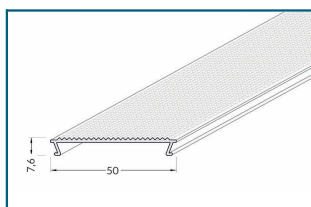

Juego tapas color blanco **TLUM53EMP-B**
 (bolsa 2 unidades sin agujero). 1220001149

Juego tapas color negro **TLUM53EMP-N**
 (bolsa 2 unidades sin agujero). 1220001150

Características

- Perfil para instalación empotrable
- Aleación de aluminio 6063 T5
- Perfil acabado en anodizado, blanco y negro
- Longitud estándar de 2m y 1m
- Posibilidad de corte a medida e inglete
- Tapas de plástico sin agujero
- Difusor de PMMA
- Apto para 1, 2 y hasta 3 tiras de led de 10mm

Dimensiones

Anclaje metálico flexible **AMF-LUM53EMP**

Tipos de anclaje

Anclaje metálico flexible **AMF-LUM53EMP**
 Cód. 1220002148
 Fijación atornillada a falso techo

Difusor (fijación "click")

Difusor Opal