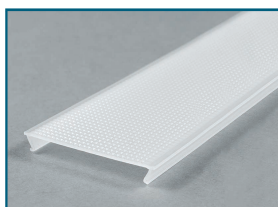

Juego tapas color blanco **TLUM53EMP-B**
 (bolsa 2 unidades sin agujero). 1220001149

Juego tapas color negro **TLUM53EMP-N**
 (bolsa 2 unidades sin agujero). 1220001150

Características

- Perfil para instalación empotrable
- Aleación de aluminio 6063 T5
- Perfil acabado en anodizado, blanco y negro
- Longitud estándar de 2m y 1m
- Posibilidad de corte a medida e inglete
- Tapas de plástico sin agujero
- Difusor de PMMA
- Apto para 1, 2 y hasta 3 tiras de led de 10mm

Dimensiones

Anclaje metálico flexible **AMF-LUM53EMP**

Tipos de anclaje

Anclaje metálico flexible **AMF-LUM53EMP**
 Cód. 1220002148
 Fijación atornillada a falso techo

Difusor (fijación "click")

Difusor Opal