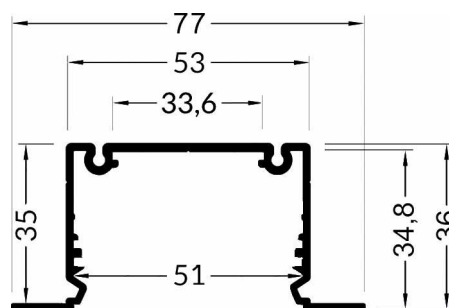

Dimensiones