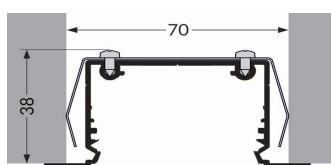

Anclaje metálico flexible **AMF-LUM53EMP**