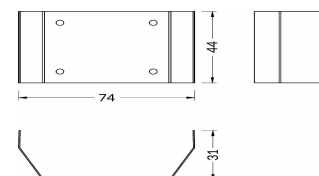

Dimensiones

Anclaje metálico flexible **AMF-LUM53EMP**

Tipos de anclaje

Anclaje metálico flexible **AMF-LUM53EMP**
 Cód. 1220002148
 Fijación atornillada a falso techo

Difusor (fijación "click")

Difusor Opal